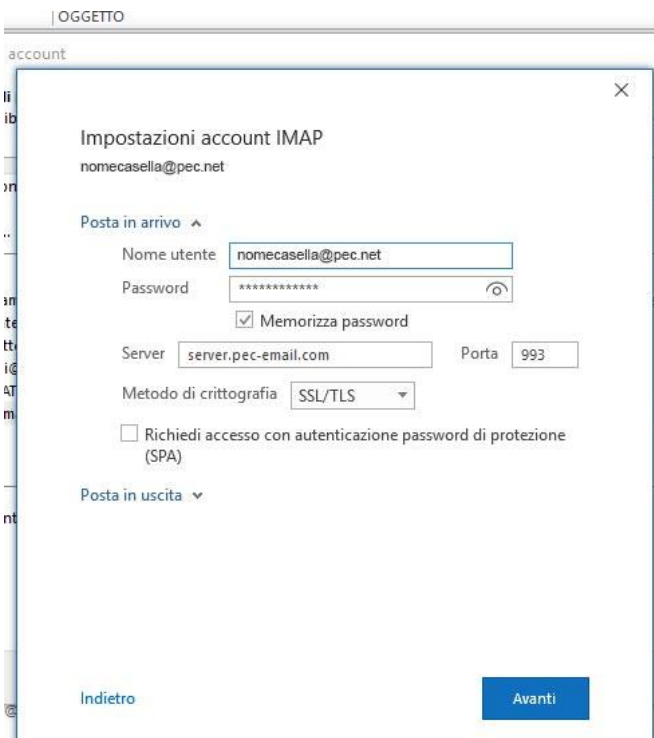

TUTORIAL ONLINE CONFIGURAZIONE CASELLE PEC

AT&ACME

2A) Configurazione PEC con dominio "pec.net" o dominio personalizzato

2B) Configurazione PEC con dominio "registerpec.it"