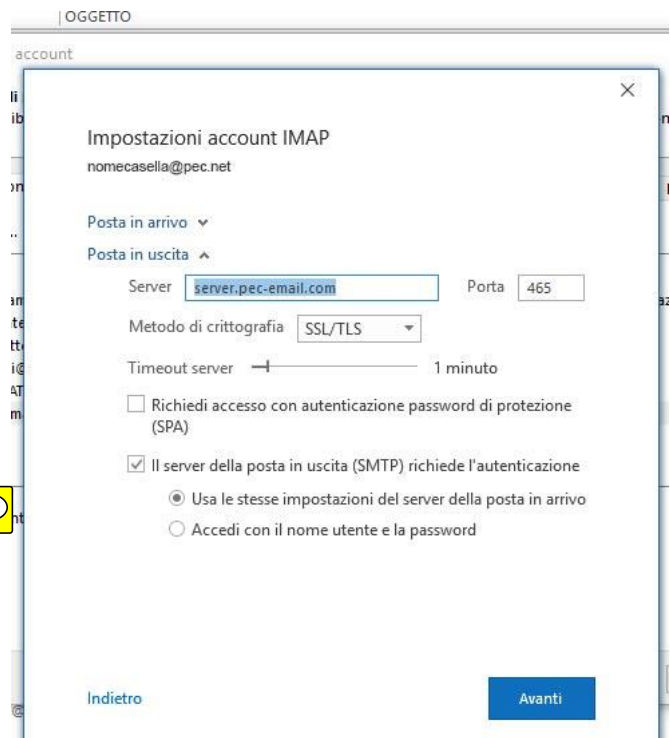

TUTORIAL ONLINE CONFIGURAZIONE CASELLE PEC

AT&ACME

2A) Configurazione PEC con dominio "pec.net" o dominio personalizzato

2B) Configurazione PEC con dominio "registerpec.it"